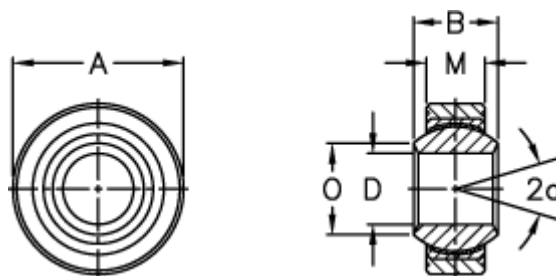

Varenummer: 03403020
Beskrivelse: Fluro Ledleje GLXSW 20

Mål

A	= 46	Tilladelige o/min = 190
a (grader)	= 14	Vægt = 200
B	= 25	
D	= 20	
Dynamisk belastning C (kN)	= 78	
M	= 18	
O	= 24.3	
Statisk belastning C0 (kN)	= 130	